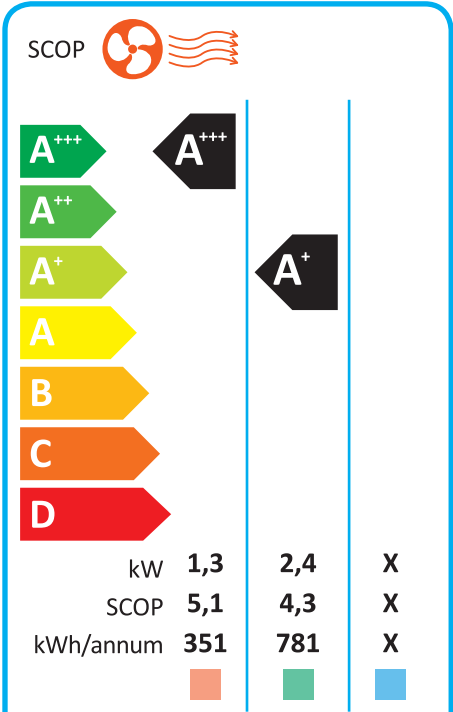

ENERG

енергия · ενεργεια

Model Indoor unit **MSZ-DW35VF**
Outdoor unit **MUZ-DW35VF**

ENERGIA · ЕНЕРГИЯ · ΕΝΕΡΓΕΙΑ · ENERGIJA · ENERGY · ENERGIE · ENERGI
626/2011