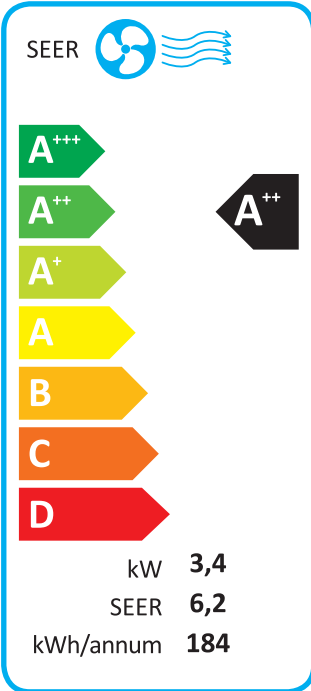

ENERG

енергия · ενεργεια

Model Indoor unit **MSZ-DW35VF**
Outdoor unit **MUZ-DW35VF**

ENERGIA · ЕНЕРГИЯ · ΕΝΕΡΓΕΙΑ · ENERGIJA · ENERGY · ENERGIE · ENERGI
626/2011