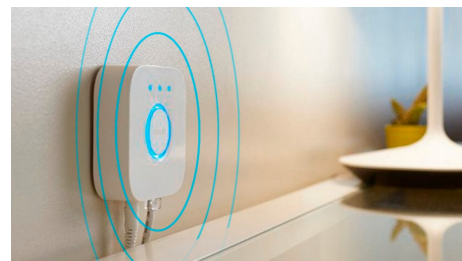

Sblocca la serie completa di funzioni dell'illuminazione connessa con Hue Bridge

Hue Bridge sblocca le funzionalità che rendono l'illuminazione connessa davvero connessa: controllo anche fuori casa, controllo vocale, illuminazione automatizzata e molto altro. Aggiungi un dispositivo Hue Bridge alla tua configurazione per creare esperienze coinvolgenti, sfruttare una tecnologia sicura e affidabile e altro ancora. Hue Bridge è la chiave per un'illuminazione connessa come non l'hai mai vista prima.