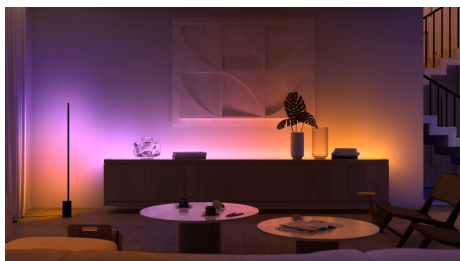

Comando integrato

Modifica le impostazioni delle luci direttamente con il pulsante presente sulla luce stessa. Alterna le scene di luce speciali, come Caffè della domenica e Foresta incantata, premendo il pulsante corrispondente. Premi due volte e tieni premuto per alternare i colori.

Crea un'esperienza luminosa personalizzata con soluzioni colorate e intelligenti

Trasforma la tua casa con oltre 16 milioni di colori e crea in un attimo l'ambiente giusto per ogni occasione. Basta toccare un pulsante per immergersi in un'atmosfera festosa, trasformare il salotto in un cinema, valorizzare l'arredamento con il colore, e molto altro.

Crea l'atmosfera giusta con luci bianche calde o fredde

Queste lampadine e lampade offrono diverse tonalità di luce calda e fredda. Grazie alla completa attenuazione della luminosità, da intensa a soffusa, puoi scegliere i colori luce perfetti a seconda delle tue esigenze quotidiane.