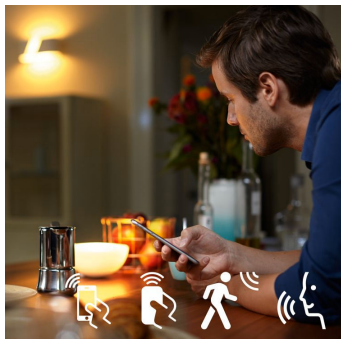

8719514404595

Semplice illuminazione connessa

Porta la luce connessa ovunque tu voglia con questa lampada connessa portatile di colore nero. È destinata all'uso in esterni ma è dotata di un'impugnatura in silicone grigio scuro che ti consente di trasportarla facilmente dove ti occorre più luce, sia all'interno per leggere che all'esterno per cenare.

Infinite possibilità

- Controlla l'illuminazione a tuo piacimento
- Comando integrato
- Effetti di luce dinamici e naturali

Semplice illuminazione intelligente

- Crea un'esperienza luminosa personalizzata con soluzioni colorate e intelligenti
- Crea l'atmosfera giusta con luci bianche calde o fredde
- Sblocca la serie completa di funzioni dell'illuminazione connessa con Hue Bridge
- Una luce connessa portatile

In evidenza

Controlla l'illuminazione a tuo piacimento

Collega le luci Philips Hue con il bridge e scopri le infinite opzioni disponibili. Gestisci le luci dal tuo smartphone o tablet tramite l'app Philips Hue o attraverso uno degli accessori disponibili per il controllo. Potrai impostare timer, notifiche, allarmi e molto altro ancora, così da provare tutte le funzionalità di Philips Hue. Philips Hue funziona anche con Amazon Alexa, Apple HomeKit e Google Home per consentirti di controllare le luci con la tua voce.