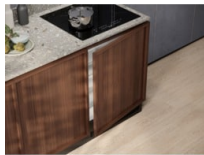

Product Benefits & Features

SpaceSmart Combo risparmia spazio inserendolo sotto il piano cottura

Goditi maggiore spazio in cucina inserendo un frigo o un congelatore sotto il piano cottura con SpaceSmart Combo.

OptiSpace ha un interno spazioso per la spesa

Il nostro frigorifero con OptiSpace offre numerose opzioni di organizzazione dello spazio tra e sopra i ripiani. E se ti occorre ancora più spazio, i cassetti possono essere facilmente rimossi per adattarsi alle tue esigenze specifiche.

Cassetto per le verdure Undercounter: conserva ortaggi di varie dimensioni

Il cassetto per le verdure Undercounter ti permette di conservare con facilità verdure e frutta di forme e dimensioni diverse.

Pratici ripiani con vetro infrangibile

I robusti ripiani all'interno del frigorifero sono realizzati in vetro infrangibile, rinomato per la sua resistenza. E in caso di fuoriuscite accidentali, la superficie in vetro si pulisce facilmente con un panno umido.

- Capacità totale: 127 litri
- reversibili
- Classe climatica: SN-N-ST-T
- Classe energetica: E
- Autoventilato
- Frigorifero con prestazione cooler
- Sbrinamento automatico
- Colore: Bianco