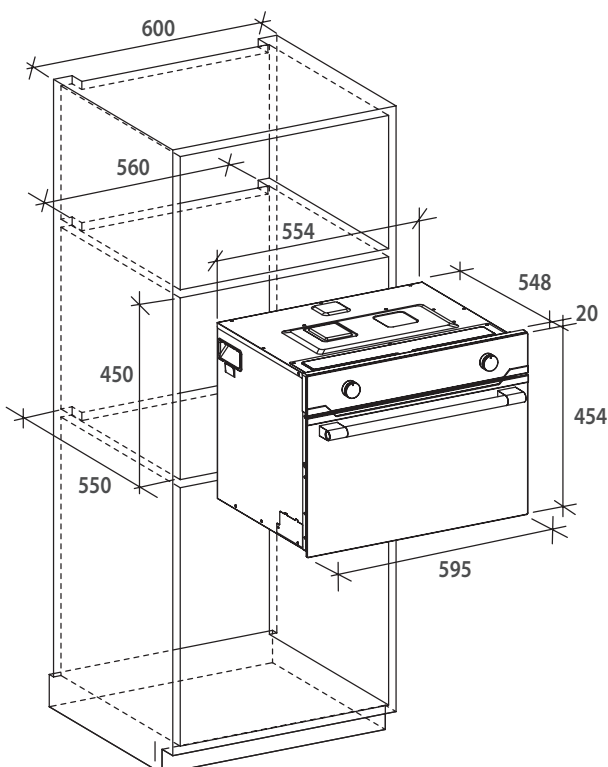

Microonde

CANDY

CA4MWNBB6N

New Moderna interfaccia led display

Forno microonde combinato 45 cm

44
LITRI

Caratteristiche principali

- Connettività: solo contenuti su App hOn
- Capacità 44 litri
- 2 livelli di cottura
- Display con due manopole: Interfaccia LED Display
- 13 funzioni: microonde, preriscaldamento, microonde + grill, grill, grill + ventola, cottura doppio grill, cottura a convezione, microonde + cottura doppio grill, programmi automatici, microonde + grill con ventola, microonde + convezione, scongelamento, programmi automatici
- Potenza massima microonde 900W
- 5 livelli di potenza microonde
- Potenza massima grill 1750W
- 3 livelli di potenza grill
- Potenza combinata 2450 W

Altre caratteristiche

- Illuminazione interna
- Apertura porta Pull Down

Accessori Inclusi

- 2 Supporti grill
- 1 Teglia
- Piatto rotante (Ø 360mm)

Informazioni Tecniche

- Assorbimento elettrico massimo: 2,5 kW

Finiture

- Vetro nero e Acciaio Inox

Dimensionamento AxLxP (mm)

- Prodotto: 455 x 595 x 568
- Nicchia: 450 x 560 x 550

Codice prodotto

Codice EAN

38900780

8059019089645