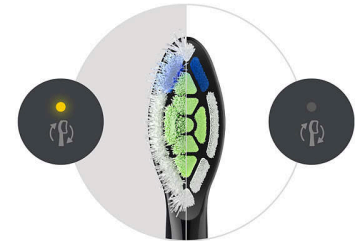

Avviso di sostituzione

Sapevi che le testine diventano meno efficaci dopo 3 mesi di utilizzo? I dentisti consigliano di cambiare regolarmente la testina, ecco perché gli spazzolini Philips Sonicare sono dotati di un promemoria di sostituzione. Tiene traccia della frequenza e dell'intensità di spazzolamento e ti avvisa quando arriva il momento di sostituire la testina.