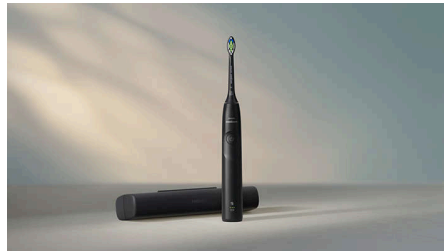

Custodia da viaggio

La nostra custodia da viaggio ti consente di portare il tuo dispositivo sempre con te. È abbastanza resistente da garantire la sicurezza dello spazzolino Sonicare, ma anche abbastanza compatta da poter essere riposta in qualsiasi borsa: la compagna di viaggio ideale.