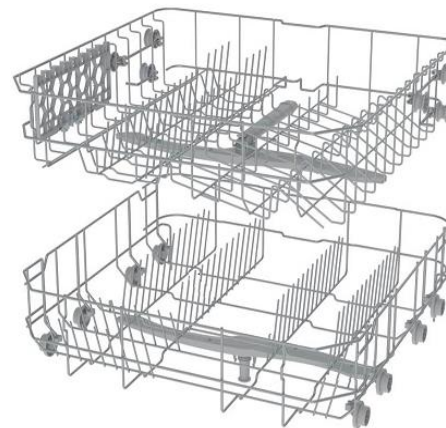

MID60S101-IT

- Half load
- 12 Place setting
- Classe E

- Partenza ritardata 3-6-9 ora
- Child lock
- Filtro antibatterico
- 4 programmi
- Polaris Tub (Hybrid S.S& Plastic)

Dimensioni (LxAxP cm): 598*815*550
Rumorosità: 49 dB

Codice EAN:

child lock

half load

eco-friendly

self-cleaning

delay start

express