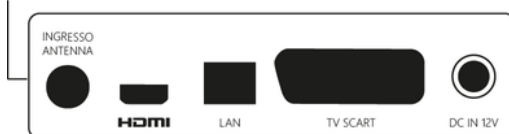

G1

DECODER DIGITALE TERRESTRE

MEDIAPLAYER

Ricevitore digitale terrestre **Full HD**, chipset 10 bit. Puoi vedere **film**, **foto** o ascoltare **musica**. Dotato di entrata **12V** che consente la visione dei programmi anche in movimento, in particolare in camper o in barca.

CARATTERISTICHE

- Ricevitore digitale terrestre DVB-T2 HEVC Main 10 (10bit)
- Risoluzione video fino a 1080p (Full HD)
- Display alfanumerico con visualizzazione orario in standby
- Funzione Mediaplayer via USB¹: riproduzione di video (MKV, AVI, MP4, DivX), audio (MP3), immagini (JPG, BMP)
- Network APP - Visualizzazione delle APP presenti nel decoder⁵
- Canali TV e radio memorizzabili
- Installazione rapida e menu di facile utilizzo
- Menu multilingua
- EPG - Guida elettronica ai programmi TV
- Ricerca canali automatica e manuale
- LCN - Ricerca con ordinamento automatico dei canali e gestione dei conflitti
- Aggiornamento automatico dei canali in standby
- Audio Dolby Digital / Dolby Digital Plus
- Varie funzioni canali: Lista preferiti, Parental control, ecc.
- Funzione CEC (la TV deve essere dotata di funzione CEC)
- Timer e televideo
- Sottotitoli e doppio audio (se disponibili)
- Formato video 16:9, 4:3 LB, 4:3 PS
- Accensione sull'ultimo canale visualizzato
- Autostandby: spegnimento automatico dopo 3 ore di inattività
- Aggiornamento software tramite OTA/USB/FTP⁵
- Alimentazione 12V 1A

PORTA USB LATERALE

ART. RICD1250
EAN: 8032622981599
Box/Pallets: 10/490 pz.
 Dimensioni: 140x94x34 mm
 Peso: 150 g

ACCESSORI INCLUSI

- Telecomando standard
- Alimentatore esterno:
Input 100-240V~ 50-60Hz
Output 12V 1A