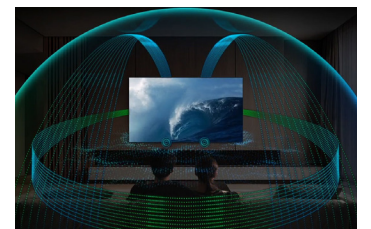

### MODERN FRAME DESIGN & WIRELESS ONE CONNECT

Design sottile ed elegante con cornice a scelta per ammirare al meglio splendide opere d'arte, grazie al box Wireless One Connect anche i cavi non saranno più un problema

### DISPLAY MATTE

Riflessi al minimo per dettagli imperdibili in ogni momento della giornata grazie all'innovativo pannello di The Frame

### ARTFUL PICTURE QUALITY

Goditi immagini realistiche e di alta qualità quando il televisore è acceso e ammira opere d'arte dai musei di tutto il mondo quando è spento