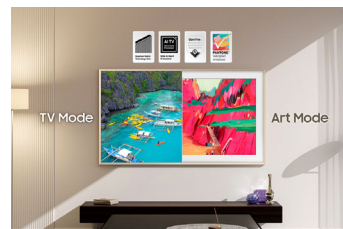

### MODERN FRAME DESIGN & WIRELESS ONE CONNECT

Design sottile ed elegante con cornice a scelta per ammirare al meglio splendide opere d'arte, grazie al box Wireless One Connect anche i cavi non saranno più un problema

### DISPLAY MATTE

Riflessi al minimo per dettagli imperdibili in ogni momento della giornata grazie all'innovativo pannello di The Frame

### ARTFUL PICTURE QUALITY

Goditi immagini realistiche e di alta qualità quando il televisore è acceso e ammira opere d'arte dai musei di tutto il mondo quando è spento