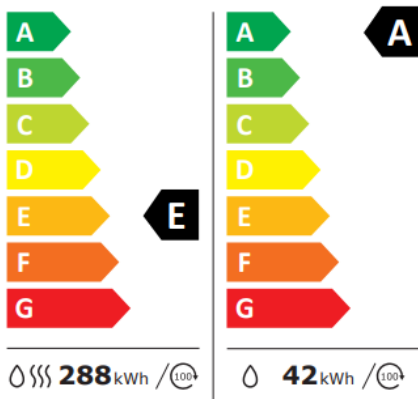

FUNZIONI	
Livelli di Asciugatura	3
Livello Asciugatura	Sì
Flexy Time	Sì
APP Control	Sì
Temperatura	Sì
Velocità Centrifuga	Sì
Risciacquo +	Sì
Anti-piega	Sì
Macchie	No
DIMENSIONI PRODOTTO	
Altezza (cm)	85.0
Larghezza (cm)	59.5
Profondità Totale (cm)	50.7
Profondità Cabinet (cm)	46.2
Dimensioni Imballo (AxLxP) (cm)	89.0x65.0x58.0
Peso Netto (kg)	64.0
Peso Lordo (kg)	66.0

Haier HWD80-BP14357TU1

288 kWh / 100*

42 kWh / 100*

5,0 kg 8,0 kg

62 L 40 L

8:00 3:38

A B C D E F G

72 dB
A B C D

2019/2014