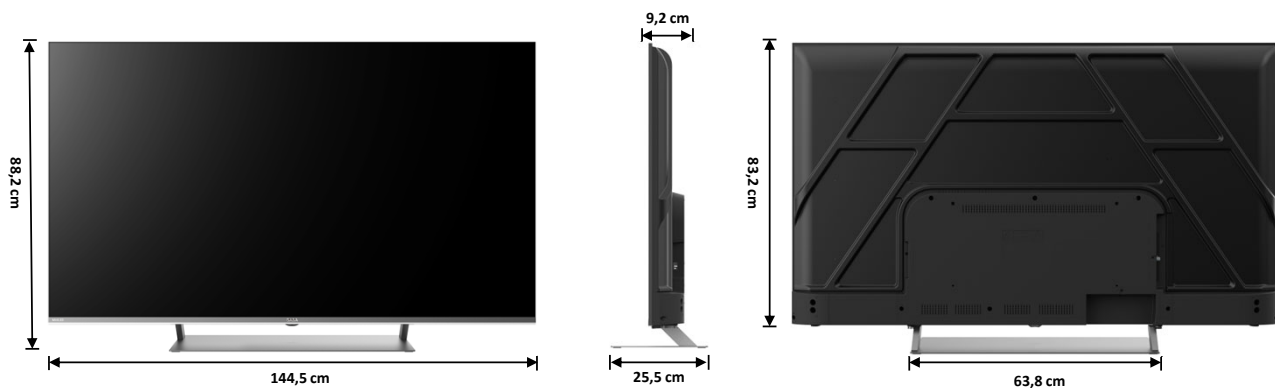

SABA

SA65M91GTV

SCHEMA PRODOTTO

MiniLED

65" UHD QD-MINILED SMART TV

INPUT / OUTPUT

HDMI 2.1 (HDMI 2)	HDMI 2.1 (HDMI 1-3-4)	AV Input	CI+ 2.0	Audio Output		Antenna		Data Transfer	
									
1 X CEC / ARC / Earc	3 X CEC	1 X Mini	Slot CI+	1 X Cuffia 3.5 mm	1 X Digital Audio	1 X RF	1 X LNB	2X USB 2.0	1X LAN

DISPLAY

Diagonale Schermo	65"
Tecnologia Pannello	Quantum Dot - MiniLED 16:9
Risoluzione	3840 X 2160 (UHD)
Luminosità	350 cd/m2
Contrasto	700.000:1
Colori Display	1,07G
Angolo di Visione	178°/178°
Tempo di Risposta	6,5 ms
HDR	HDR10/HLG
Gamma di Colori	93% DPI-C3
Dolby Vision/ Dolby Atmos	●/●
HEVC Main 10 (H.265)	●
TV System	PAL/SECAM, DVB-T/T2/C/S2

DIMENSIONI (Larg. x Prof. x Alt.) e PESO

Dimensioni con stand	144,5 X 25,5 X 88,2	cm
Dimensioni senza stand	144,5 X 9,2 X 83,2	cm
Packaging	161,0 X 16,5 X 97,4	cm
Peso Netto / Lordo	20,6 / 28,2	kg

FISSAGGIO A PARETE

Formato VESA	600 X 300	mm
Passo viti	M6	

DESIGN

Colore Mobile	Light Gray
Colore Stand	Light Gray
Ultra Slim Design	●

FUNZIONI SMART

CPU Quad Core	CA55x4@ 1.5Ghz
GPU	Mali-G52@550Mhz
DDR / RAM EMMC	2GB/ 16GB
Multiscreen (Chromecast/Airplay)	●
HDMI ARC / CEC	●/●
Netflix / Amazon Prime Video/YouTube	●/●/●
HbbTV	2.0.4
Telecomando con controllo vocale	●
BT	●
Wi-Fi	2.4 & 5 Ghz
S.O.	Google TV (Android 14)