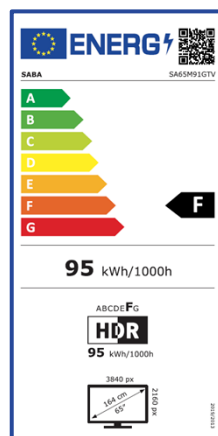

DISPLAY

Diagonale Schermo	65"
Tecnologia Pannello	Quantum Dot - MiniLED 16:9
Risoluzione	3840 X 2160 (UHD)
Luminosità	350 cd/m2
Contrasto	700.000:1
Colori Display	1,07G
Angolo di Visione	178°/178°
Tempo di Risposta	6,5 ms
HDR	HDR10/HLG
Gamma di Colori	93% DPI-C3
Dolby Vision/ Dolby Atmos	●/●
HEVC Main 10 (H.265)	●
TV System	PAL/SECAM, DVB-T/T2/C/S2

CARATTERISTICHE

CI+(CI Plus) / CA-System	●/●
Sintonia Automatica e Manuale	●
Numerazione LCN	●
UHF & VHF & CATV	●
Programmi Preferiti	●
Hotel Mode	n.d
Lingue OSD	EN, FR, DE, IT, ES, PT, CZ
EPG (Electronic Program Guide)	●
Parental Control - Filtro Famiglia	●
Numerazione LCN tivùsat	●
Sleep-Timer	●
Ora Legale Automatica	●
USB Media Player	●
USB Clone Function	n.d
Certificato CAM tivùsat	●
Alimentazione	100-240V~ 50/60 Hz 190W

CODEC

Audio / Video MPEG-2,MPEG-4,HEVC,MVC,VP9,AV1 DOLBY,AAC

Immagini JPEG,PNG,BMP

EAN 8022625065914

TUNER

DVB-T	●
DVB-T2	●
DVB-T2 HD (HEVC Main10)	●
DVB-C/S/S2	●/●/●
Programmi Digitali TV+SAT	9.999

AUDIO

Audio Output	2 X 10 W	Watt
Dolby Audio	●	
Stereo	NICAM	
Automatic Volume Limiter	●	
Noise Reduction	●	

Formato VESA	600 X 300	mm
Passo viti	M6	

DESIGN

Colore Mobile	Light Gray
Colore Stand	Light Gray
Ultra Slim Design	●

FUNZIONI SMART

CPU Quad Core	CA55x4@ 1.5Ghz
GPU	Mali-G52@550Mhz
DDR / RAM EMMC	2GB/ 16GB
Multiscreen (Chromecast/Airplay)	●
HDMI ARC / CEC	●/●
Netflix / Amazon Prime Video/YouTube	●/●/●
HbbTV	2.0.4
Telecomando con controllo vocale	●
BT	●
Wi-Fi	2.4 & 5 Ghz
S.O.	Google TV (Android 14)