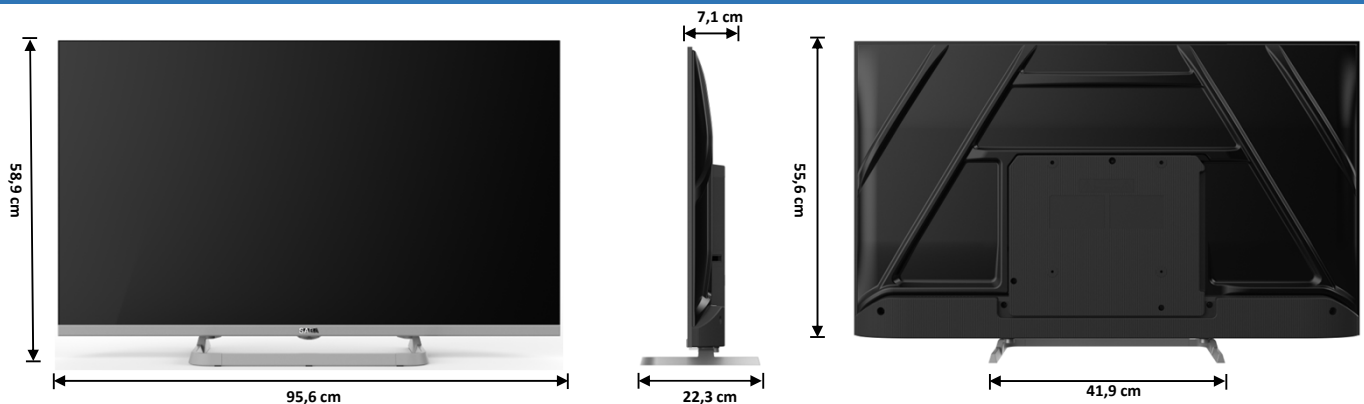

43" UHD LED SMART TV

INPUT / OUTPUT

HDMI 2.1 (HDMI 1)	HDMI 2.1 (HDMI 2-3)	AV Input	CI Slot	Audio Output	Antenna	Data Transfer
1 X ARC CEC	2 X CEC	1 X Mini	CI+	1 X Cuffia 3.5 mm	1 X Digital Audio	1 X RF, 1 X LNB, 2X USB 2.0, 1X LAN