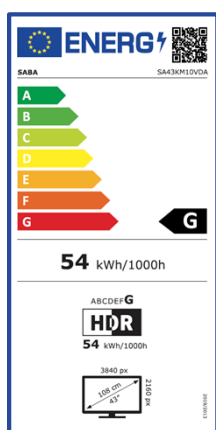

Diagonale Schermo	43"
Formato	16:9
Risoluzione	3840 X 2160 (UHD)
Luminosità	250 cd/m2
Contrasto	5000:1
Colori Display	1,07G
Angolo di Visione	178°/178°
Tempo di Risposta	9,5 ms
HDR	HDR10/HLG
MPEG-2	•
MPEG-4 (H.264)	•
HEVC 10 Main (H.265)	•
TV System	PAL/SECAM, DVB-T/T2/C/S2

CARATTERISTICHE

CI+(CI Plus) / CA-System	•/•
Sintonia Automatica e Manuale	•
Numerazione LCN	•
UHF & VHF & CATV	•
Programmi Preferiti	•
Hotel Mode	•
Lingue OSD	EN, FR, DE, IT, ES, PT, ecc
EPG (Electronic Program Guide)	•
Parental Control (Filtro Famiglia)	•
Numerazione LCN tivùsat	•
Sleep-Timer	•
Ora Legale Automatica	•
USB Media Player	•
USB Clone Function	•
Televideo	•
Certificato CAM tivùsat	•
Alimentazione	100-240V~ 50/60 Hz 105W

CODEC

Audio / Video MPEG-2, MPEG-4, HEVC, MVC, VP9, AV1
DOLBY, AAC

Immagini JPEG, PNG, BMP, GIF

EAN 8022625043103

TUNER

DVB-T	•
DVB-T2	•
DVB-T2 HD (HEVC Main10)	•
DVB-C/S/S2	•/•/•
Programmi Digitali TV+SAT	5.000

FISSAGGIO A PARETE

Formato VESA	200 X 200	mm
Passo viti	M6	

DESIGN

Colore Mobile	Light Gray
Colore Stand	Light Gray
Ultra Slim Design	•

FUNZIONI SMART

CPU Quad Core	CA55 x 4@1.2Ghz
GPU	Mali470 x 3 @470Mhz
DDR / RAM eMMC	1.5GB / 8.0GB
Multiscreen (Vidaa)	•
HDMI ARC / CEC	•/•
Netflix / Amazon Prime Video/ Youtube	•/•/•
HbbTV	2.0.3
Telecomando con controllo vocale	•
Bluetooth	5.0
Wi-Fi	2T2R, 2.4 & 5 Ghz
S.O.	Vidaa OS 9.0