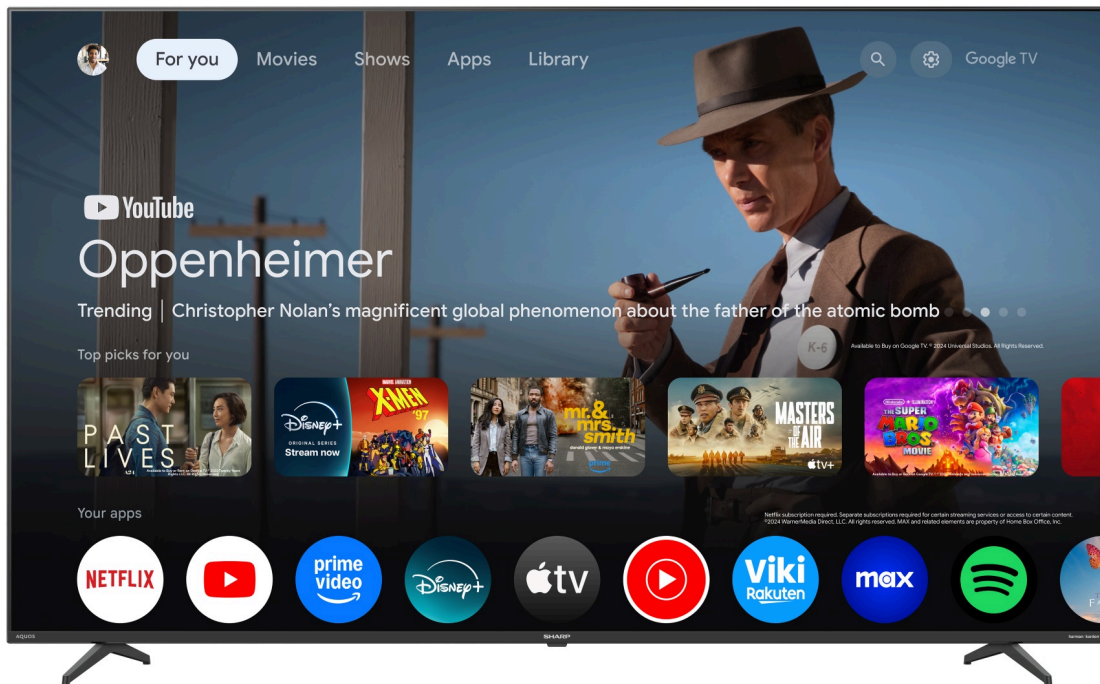

70HP5265E
Ref: 4T-C70HP5265EB

Google TV™ 70" 4K Ultra HD QLED

L'intrattenimento che amate. Con un piccolo aiuto da parte di Google.

PUNTI SALIENTI

Google TV™ 4K Ultra HD
QLED - ricca gamma di colori
Sistema di altoparlanti HARMAN/KARDON®
HDMI 2.1 con eARC
Dolby Vision™ - HDR ispirato dal cinema
Dolby Atmos® - esperienza sonora a 360°
Smooth Motion - tecnologia di interpolazione frame
Assistente Google
Google Cast

L'intrattenimento che amate. Con un piccolo aiuto da parte di Google. Non dovrete più saltare da un'app all'altra. Google TV, integrata nelle smart TV e nei dispositivi di streaming, riunisce film, spettacoli e TV in diretta da tutti i vostri abbonamenti. Avete bisogno di ispirazione? Ricevete consigli curati, utilizzate la potente ricerca di Google per trovare spettacoli in oltre 10.000 app o sfogliate centinaia di canali gratuiti. E con i profili personalizzati, l'esperienza di ognuno è su misura per lui.