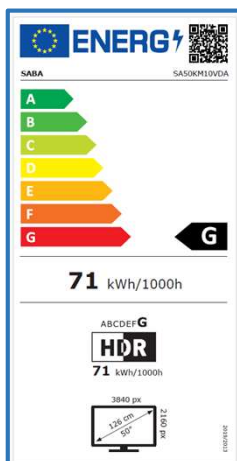

Works with
Apple AirPlay

50" UHD LED SMART TV

INPUT / OUTPUT

HDMI 2.1 (HDMI 1)	HDMI 2.1 (HDMI 2-3)	AV Input	CI Slot	Audio Output	Antenna	Data Transfer
1 X ARC CEC	2 X CEC	1 X Mini	CI+	1 X Cuffia 3.5 mm	1 X Digital Audio	1 X RF, 1 X LNB, 2X USB 2.0, 1X LAN

DISPLAY

Diagonale Schermo	50"
Formato	16:9
Risoluzione	3840 X 2160 (UHD)
Luminosità	250 cd/m2
Contrasto	5000:1
Colori Display	16,7M
Angolo di Visione	178°/178°
Tempo di Risposta	9,5 ms
HDR	HDR10/HLG
MPEG-2	•
MPEG-4 (H.264)	•
HEVC 10 Main (H.265)	•
TV System	PAL/SECAM, DVB-T/T2/C/S2

CARATTERISTICHE

CI+(CI Plus) / CA-System	•/•
Sintonia Automatica e Manuale	•
Numerazione LCN	•
UHF & VHF & CATV	•
Programmi Preferiti	•
Hotel Mode	•
Lingue OSD	EN, FR, DE, IT, ES, PT, ecc
EPG (Electronic Program Guide)	•
Parental Control (Filtro Famiglia)	•
Numerazione LCN tivùsat	•
Sleep-Timer	•
Ora Legale Automatica	•
USB Media Player	•
USB Clone Function	•
Televideo	•
Certificato CAM tivùsat	•
Alimentazione	100-240V~ 50/60 Hz 120W

CODEC

Audio / Video	MPEG-2, MPEG-4, HEVC, MVC, VP9, AV1, DOLBY, AAC
Immagini	JPEG, PNG, BMP, GIF

EAN 8022625150108

TUNER

DVB-T	•
DVB-T2	•
DVB-T2 HD (HEVC Main10)	•
DVB-C/S/S2	•/•/•
Programmi Digitali TV+SAT	5.000