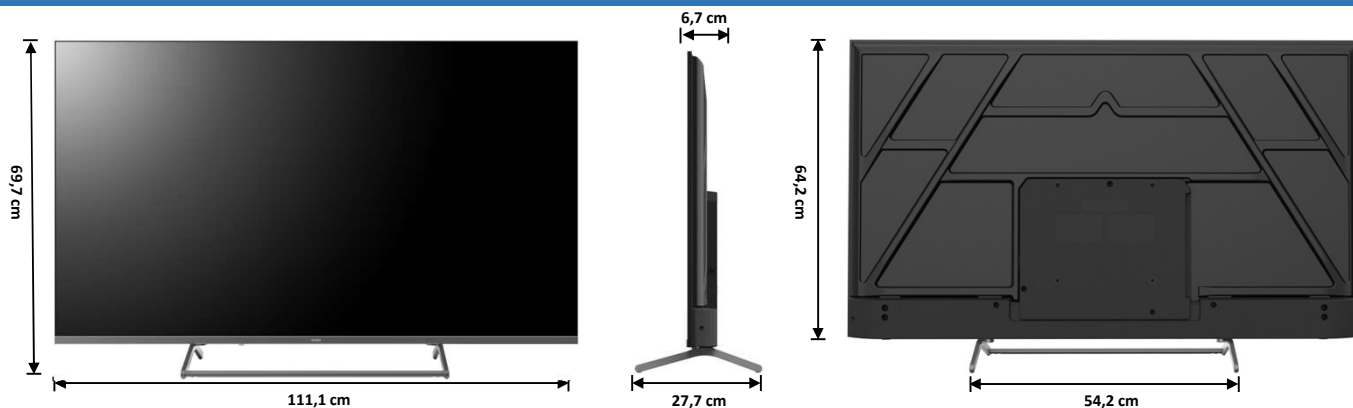

50" UHD LED SMART TV

INPUT / OUTPUT

HDMI 2.1 (HDMI 1)	HDMI 2.1 (HDMI 2-3)	AV Input	CI Slot	Audio Output	Antenna	Data Transfer
1 X ARC CEC	2 X CEC	1 X Mini	CI+	1 X Cuffia 3.5 mm	1 X Digital Audio	1 X RF, 1 X LNB, 2X USB 2.0, 1X LAN