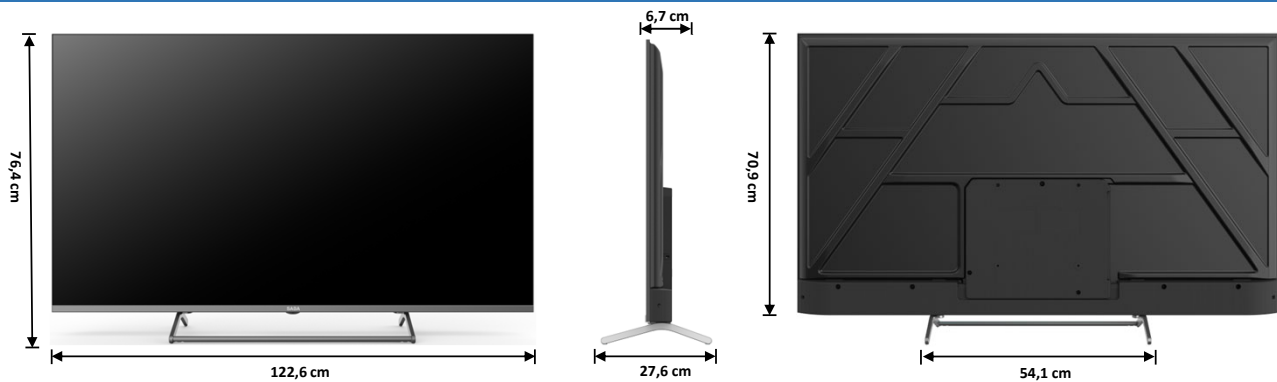

55" UHD LED SMART TV

INPUT / OUTPUT

HDMI 2.1 (HDMI 1)	HDMI 2.1 (HDMI 2-3)	AV Input	CI Slot	Audio Output		Antenna		Data Transfer	
1 X ARC CEC	2 X CEC	1 X Mini	CI+	1 X Cuffia 3.5 mm	1 X Digital Audio	1 X RF	1 X LNB	2X USB 2.0	1X LAN