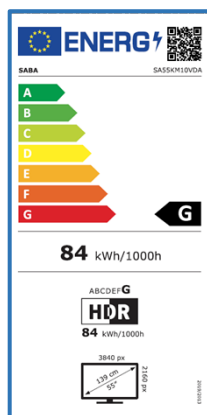

Diagonale Schermo	55"
Formato	16:9
Risoluzione	3840 X 2160 (UHD)
Luminosità	250 cd/m2
Contrasto	1200:1
Colori Display	16,7M
Angolo di Visione	178°/178°
Tempo di Risposta	8 ms
HDR	HDR10/HLG
MPEG-2	•
MPEG-4 (H.264)	•
HEVC 10 Main (H.265)	•
TV System	PAL/SECAM, DVB-T/T2/C/S2

CARATTERISTICHE

CI+(CI Plus) / CA-System	•/•
Sintonia Automatica e Manuale	•
Numerazione LCN	•
UHF & VHF & CATV	•
Programmi Preferiti	•
Hotel Mode	•
Lingue OSD	EN, FR, DE, IT, ES, PT, ecc
EPG (Electronic Program Guide)	•
Parental Control (Filtro Famiglia)	•
Numerazione LCN tivùsat	•
Sleep-Timer	•
Ora Legale Automatica	•
USB Media Player	•
USB Clone Function	•
Televideo	•
Certificato CAM tivùsat	•
Alimentazione	100-240V~ 50/60 Hz 140W

CODEC

Audio / Video	MPEG-2, MPEG-4, HEVC, MVC, VP9, AV1 DOLBY, AAC
Immagini	JPEG, PNG, BMP, GIF

EAN 8022625055106

TUNER

DVB-T	•
DVB-T2	•
DVB-T2 HD (HEVC Main10)	•
DVB-C/S/S2	•/•/•
Programmi Digitali TV+SAT	5.000

FISSAGGIO A PARETE

Formato VESA	200 X 200	mm
Passo viti	M6	

DESIGN

Colore Mobile	Light Gray
Colore Stand	Light Gray
Ultra Slim Design	•

FUNZIONI SMART

CPU Quad Core	CA55 x 4@1.2Ghz
GPU	Mali470 x 3 @470Mhz
DDR / RAM eMMC	1.5GB / 8.0GB
Multiscreen (Vidaa)	•
HDMI ARC / CEC	•/•
Netflix / Amazon Prime Video/YouTube	•/•/•
HbbTV	2.0.3
Telecomando con controllo vocale	•
Bluetooth	5.0
Wi-Fi	2T2R, 2.4 & 5 Ghz
S.O.	Vidaa OS 9.0