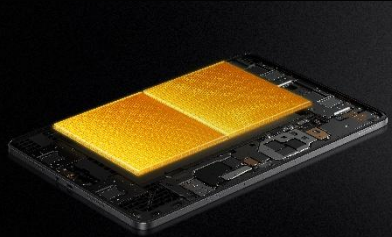

# Xiaomi Pad 8

Design monoscocca in alluminio  
Solo 5.75mm di spessore

9200mAh  
Batteria

45W ricarica  
27W reverse charge cablata

● Gray

11.2" 3.2K crystal-clear  
Display

4 speaker immersivi

Hi-Res & Hi-Res -Wireless Audio  
Dolby Atmos® volume fino al 200%

Eye-care display

Triple TÜV Rheinland eye protection certified  
DC dimming, 2048-level brightness adjustment

144Hz AdaptiveSync  
Refresh Rate

Completa  
l'esperienza con  
Xiaomi Focus Pen

Tastiera  
inclusa nella  
confezione

Processore  
Snapdragon® 8s Gen 4

Esperienza AI avanzata e  
interconnettività anche  
con Apple, grazie a  
HyperOS

3

Xiaomi HyperOS