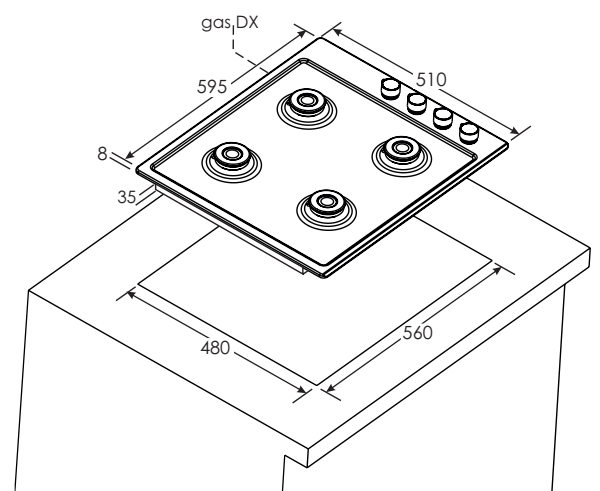

PIANO A GAS
60 CM
CHW6LBB | 33801977

Codice	33801977
Codice EAN	8016361966932
Tipologia	Piano a gas
Finitura	Nero
Dimensione in CM	60
N° bruciatori a gas	4
Piano in cristallo	
Tipologia Griglie	Smaltate
Bruciatore doppia corona	
Bruciatore ultrarapido	
Bruciatore rapido	1
Bruciatore semirapido	2
Bruciatore ausiliario	1
Piastre elettriche	
Piastre radianti	
Accensione elettrica a manopola	Si
Sicurezza Gas Sicurflame	Si
Alimentazione GPL	Si
Griglie lavabili in lavastoviglie	Si

DATI TECNICI

Potenza totale sviluppata dai bruciatori (kW)	7,2

BRUCIATORI

Bruciatore doppia corona (kW)	
Bruciatore ultrarapido (kW)	
Bruciatore rapido (kW)	2,7
Bruciatore semirapido (kW)	1,75
Bruciatore ausiliario (kW)	1

ZONE DI COTTURA

Potenza piastre (kW)	
Zona Ø 180 mm (2,0 kW)	
Zona Ø 145 mm (1,5 kW)	
Zona Ø 55 mm (1 kW)	
Zona Ø 100 mm (3 kW)	

DIMENSIONI

Larghezza vano (mm)	560
Profondità vano (mm)	480
Altezza vano (mm)	40
Larghezza prodotto (mm)	595
Profondità prodotto (mm)	510
Altezza prodotto (mm)	8

- 4 bruciatori
- 1 bruciatore rapido da 2,7 kW
- 2 bruciatori semirapidi da 1,75 kW
- 1 bruciatore ausiliario da 1 kW
- Griglie smaltate
- Potenza totale 7,2 kW
- Sicurezza gas Sicurflame
- Prodotto alimentato a gas metano
- Possibilità di alimentazione GPL
- Griglie lavabili in lavastoviglie