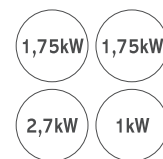

**DATI TECNICI**

Potenza totale sviluppata dai bruciatori (kW)	7,2
---	-----

**BRUCIATORI**

Bruciatore doppia corona (kW)	
Bruciatore ultrarapido (kW)	
Bruciatore rapido (kW)	2,7
Bruciatore semirapido (kW)	1,75
Bruciatore ausiliario (kW)	1

**ZONE DI COTTURA**

Potenza piastre (kW)	
Zona Ø 180 mm (2,0 kW)	
Zona Ø 145 mm (1,5 kW)	
Zona Ø 55 mm (1 kW)	
Zona Ø 100 mm (3 kW)	

**DIMENSIONI**

Larghezza vano (mm)	560
Profondità vano (mm)	480
Altezza vano (mm)	40
Larghezza prodotto (mm)	595
Profondità prodotto (mm)	510
Altezza prodotto (mm)	8

- 4 bruciatori
- 1 bruciatore rapido da 2,7 kW
- 2 bruciatori semirapidi da 1,75 kW
- 1 bruciatore ausiliario da 1 kW
- Griglie smaltate
- Potenza totale 7,2 kW
- Sicurezza gas Sicurflame
- Prodotto alimentato a gas metano
- Possibilità di alimentazione GPL
- Griglie lavabili in lavastoviglie