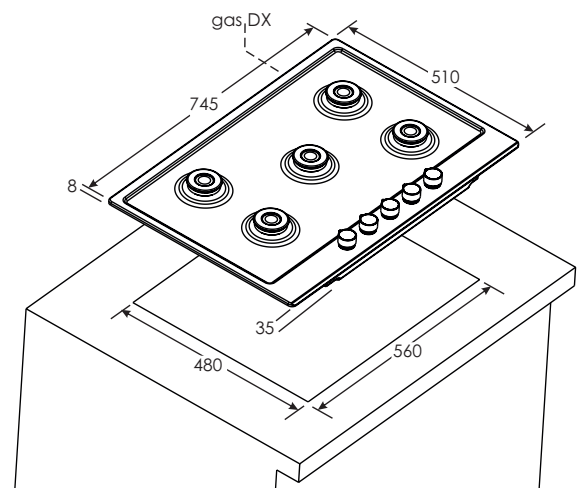

**PIANO A GAS
75 CM
CHW74WTX | 33801980**

Codice	33801980
Codice EAN	8016361966963
Tipologia	Piano a gas
Finitura	Inox
Dimensione in CM	75
N° bruciatori a gas	5
Piano in cristallo	
Tipologia Griglie	Smaltate
Bruciatore doppia corona	1
Bruciatore ultrarapido	
Bruciatore rapido	2
Bruciatore semirapido	1
Bruciatore ausiliario	1
Piastre elettriche	
Piastre radianti	
Accensione elettrica a manopola	Si
Sicurezza Gas Sicurflame	Si
Alimentazione GPL	Si
Griglie lavabili in lavastoviglie	Si
DATI TECNICI	
Potenza totale sviluppata dai bruciatori (kW)	12,15
BRUCIATORI	
Bruciatore doppia corona (kW)	4
Bruciatore ultrarapido (kW)	
Bruciatore rapido (kW)	2,7
Bruciatore semirapido (kW)	1,75
Bruciatore ausiliario (kW)	1
ZONE DI COTTURA	
Potenza piastre (kW)	
Zona Ø 180 mm (2,0 kW)	
Zona Ø 145 mm (1,5 kW)	
Zona Ø 55 mm (1 kW)	
Zona Ø 100 mm (3 kW)	
DIMENSIONI	
Larghezza vano (mm)	560
Profondità vano (mm)	480
Altezza vano (mm)	35
Larghezza prodotto (mm)	745
Profondità prodotto (mm)	510
Altezza prodotto (mm)	8

CANDY

- 5 bruciatori
 - 1 bruciatore doppia corona da 4 kW
 - 2 bruciatori rapidi da 2,7 kW
 - 1 bruciatore semirapido da 1,75 kW
 - 1 bruciatore ausiliario da 1 kW
- Griglie smaltate
- Manopole Classic
- Potenza totale 12,15 kW
- Sicurezza gas Sicurflame
- Prodotto alimentato a gas metano
- Possibilità di alimentazione GPL
- Griglie lavabili in lavastoviglie