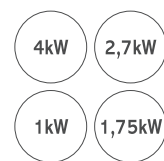

PIANO A GAS
60 CM
CHW6BR4WTX | 33801984

CANDY

- 4 bruciatori
 - 1 bruciatore doppia corona da 4 kW
 - 1 bruciatore rapido da 2,7 kW
 - bruciatore semirapido da 1,75 kW
 - 1 bruciatore ausiliario da 1 kW
- Griglie smaltate
- Manopole Classic
- Potenza totale 9,45 kW
- Sicurezza gas Sicurflame
- Prodotto alimentato a gas metano
- Possibilità di alimentazione GPL
- Griglie lavabili in lavastoviglie

Codice	33801984
Codice EAN	8016361967007
Tipologia	Piano a gas
Finitura	Inox
Dimensione in CM	60
N° bruciatori a gas	4
Piano in cristallo	
Tipologia Griglie	Smaltate
Bruciatore doppia corona	1
Bruciatore ultrarapido	
Bruciatore rapido	1
Bruciatore semirapido	1
Bruciatore ausiliario	1
Piastre elettriche	
Piastre radianti	
Accensione elettrica a manopola	Si
Sicurezza Gas Sicurflame	Si
Alimentazione GPL	Si
Griglie lavabili in lavastoviglie	Si
DATI TECNICI	
Potenza totale sviluppata dai bruciatori (kW)	9,45
BRUCIATORI	
Bruciatore doppia corona (kW)	4
Bruciatore ultrarapido (kW)	
Bruciatore rapido (kW)	2,7
Bruciatore semirapido (kW)	1,75
Bruciatore ausiliario (kW)	1
ZONE DI COTTURA	
Potenza piastre (kW)	
Zona Ø 180 mm (2,0 kW)	
Zona Ø 145 mm (1,5 kW)	
Zona Ø 55 mm (1 kW)	
Zona Ø 100 mm (3 kW)	
DIMENSIONI	
Larghezza vano (mm)	560
Profondità vano (mm)	480
Altezza vano (mm)	35
Larghezza prodotto (mm)	595
Profondità prodotto (mm)	510
Altezza prodotto (mm)	8