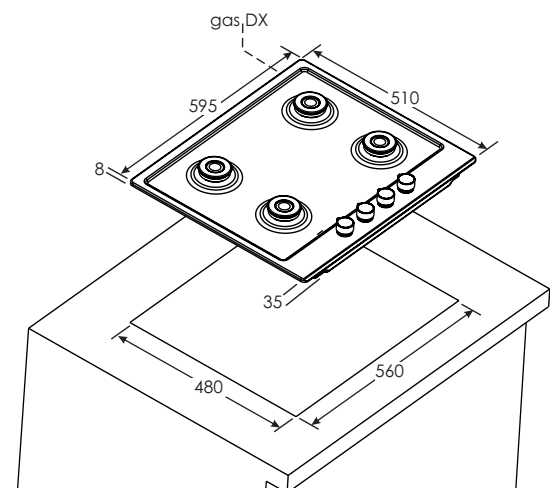

PIANO A GAS
60 CM
CHW6BR4WTX | 33801984

CANDY

- 4 bruciatori
 - 1 bruciatore doppia corona da 4 kW
 - 1 bruciatore rapido da 2,7 kW
 - bruciatore semirapido da 1,75 kW
 - 1 bruciatore ausiliario da 1 kW
- Griglie smaltate
- Manopole Classic
- Potenza totale 9,45 kW
- Sicurezza gas Sicurflame
- Prodotto alimentato a gas metano
- Possibilità di alimentazione GPL
- Griglie lavabili in lavastoviglie

Codice	33801984
Codice EAN	8016361967007
Tipologia	Piano a gas
Finitura	Inox
Dimensione in CM	60
N° bruciatori a gas	4
Piano in cristallo	
Tipologia Griglie	Smaltate
Bruciatore doppia corona	1
Bruciatore ultrarapido	
Bruciatore rapido	1
Bruciatore semirapido	1
Bruciatore ausiliario	1
Piastre elettriche	
Piastre radianti	
Accensione elettrica a manopola	Si
Sicurezza Gas Sicurflame	Si
Alimentazione GPL	Si
Griglie lavabili in lavastoviglie	Si
DATI TECNICI	
Potenza totale sviluppata dai bruciatori (kW)	9,45
BRUCIATORI	
Bruciatore doppia corona (kW)	4
Bruciatore ultrarapido (kW)	
Bruciatore rapido (kW)	2,7
Bruciatore semirapido (kW)	1,75
Bruciatore ausiliario (kW)	1
ZONE DI COTTURA	
Potenza piastre (kW)	
Zona Ø 180 mm (2,0 kW)	
Zona Ø 145 mm (1,5 kW)	
Zona Ø 55 mm (1 kW)	
Zona Ø 100 mm (3 kW)	
DIMENSIONI	
Larghezza vano (mm)	560
Profondità vano (mm)	480
Altezza vano (mm)	35
Larghezza prodotto (mm)	595
Profondità prodotto (mm)	510
Altezza prodotto (mm)	8