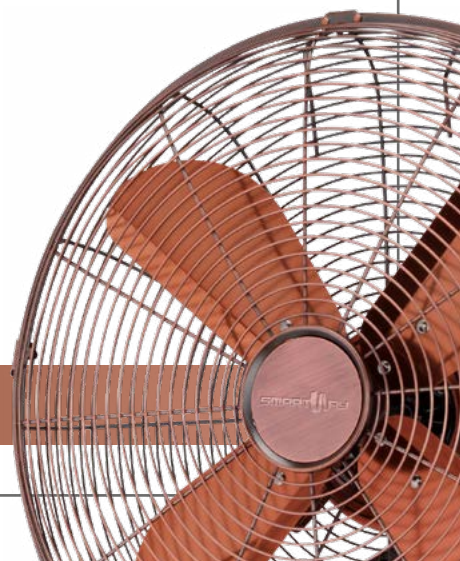

VENTILATORE A PIANTANA IN METALLO METAL FLOOR FAN

■ Stile vintage, carattere moderno.

Ventilatore a piantana che si adatta piacevolmente ad ogni ambiente, classico o moderno, il suo motore da 50W genera una ventilazione silenziosa che rinfresca naturalmente.

The large 40 cm fan is capable of running air even in fairly large rooms thanks to the 3 adjustable speeds.

Disponibile nei colori: ■ Nero Ottone / Black brass
Available colors: ■ Rame / Copper
■ Cromato / Chrome

3 Velocità
3 Speed

Funzione Swing
Swing function

Diametro ventola 40 cm
Fan Diameter 40 cm

Altezza regolabile
Adjustable height

Alimentazione - Power supply: 220-240 V ~ 50 / 60 Hz
Potenza - Output power: 50 W
Dimensioni prodotto - Product Size: 45x125x40 cm
Peso netto - Net Weight: 6,4 kg

Rame
Copper

VENTILATORE DA TAVOLO IN METALLO

METAL TABLE FAN

■ Stile vintage, carattere moderno.

Il design di questo ventilatore si adatta piacevolmente ad ogni ambiente, classico o moderno, il suo motore da 50W genera una ventilazione silenziosa che rinfresca naturalmente l'ambiente.