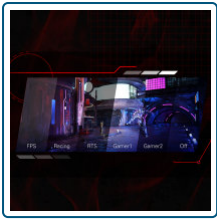

1500R Curved

Il design curvo vi avvolge mettendovi al centro dell'azione e offre un'esperienza di gioco immersiva.

Low Input Lag

Scatena i tuoi riflessi passando alla modalità AOC Low Input Lag. Niente fronzoli grafici: questa modalità riconfigura il monitor per massimizzare i tempi di risposta e ottenere il massimo in termini di reattività.

G-menu

G-Menu di AOC è uno strumento gratuito che puoi comodamente installare sul tuo PC, coniugando personalizzazione e praticità per qualsiasi monitor AOC o AGON

6 Games mode

Personalizza il tuo monitor per il gaming con un clic. Passa da un'impostazione predefinita all'altra per giochi FPS, corse o RTS, oppure personalizza le tue impostazioni ideali e salvale. Il KeyPad delle impostazioni AOC semplifica e velocizza la selezione dei profili e la regolazione delle funzioni.